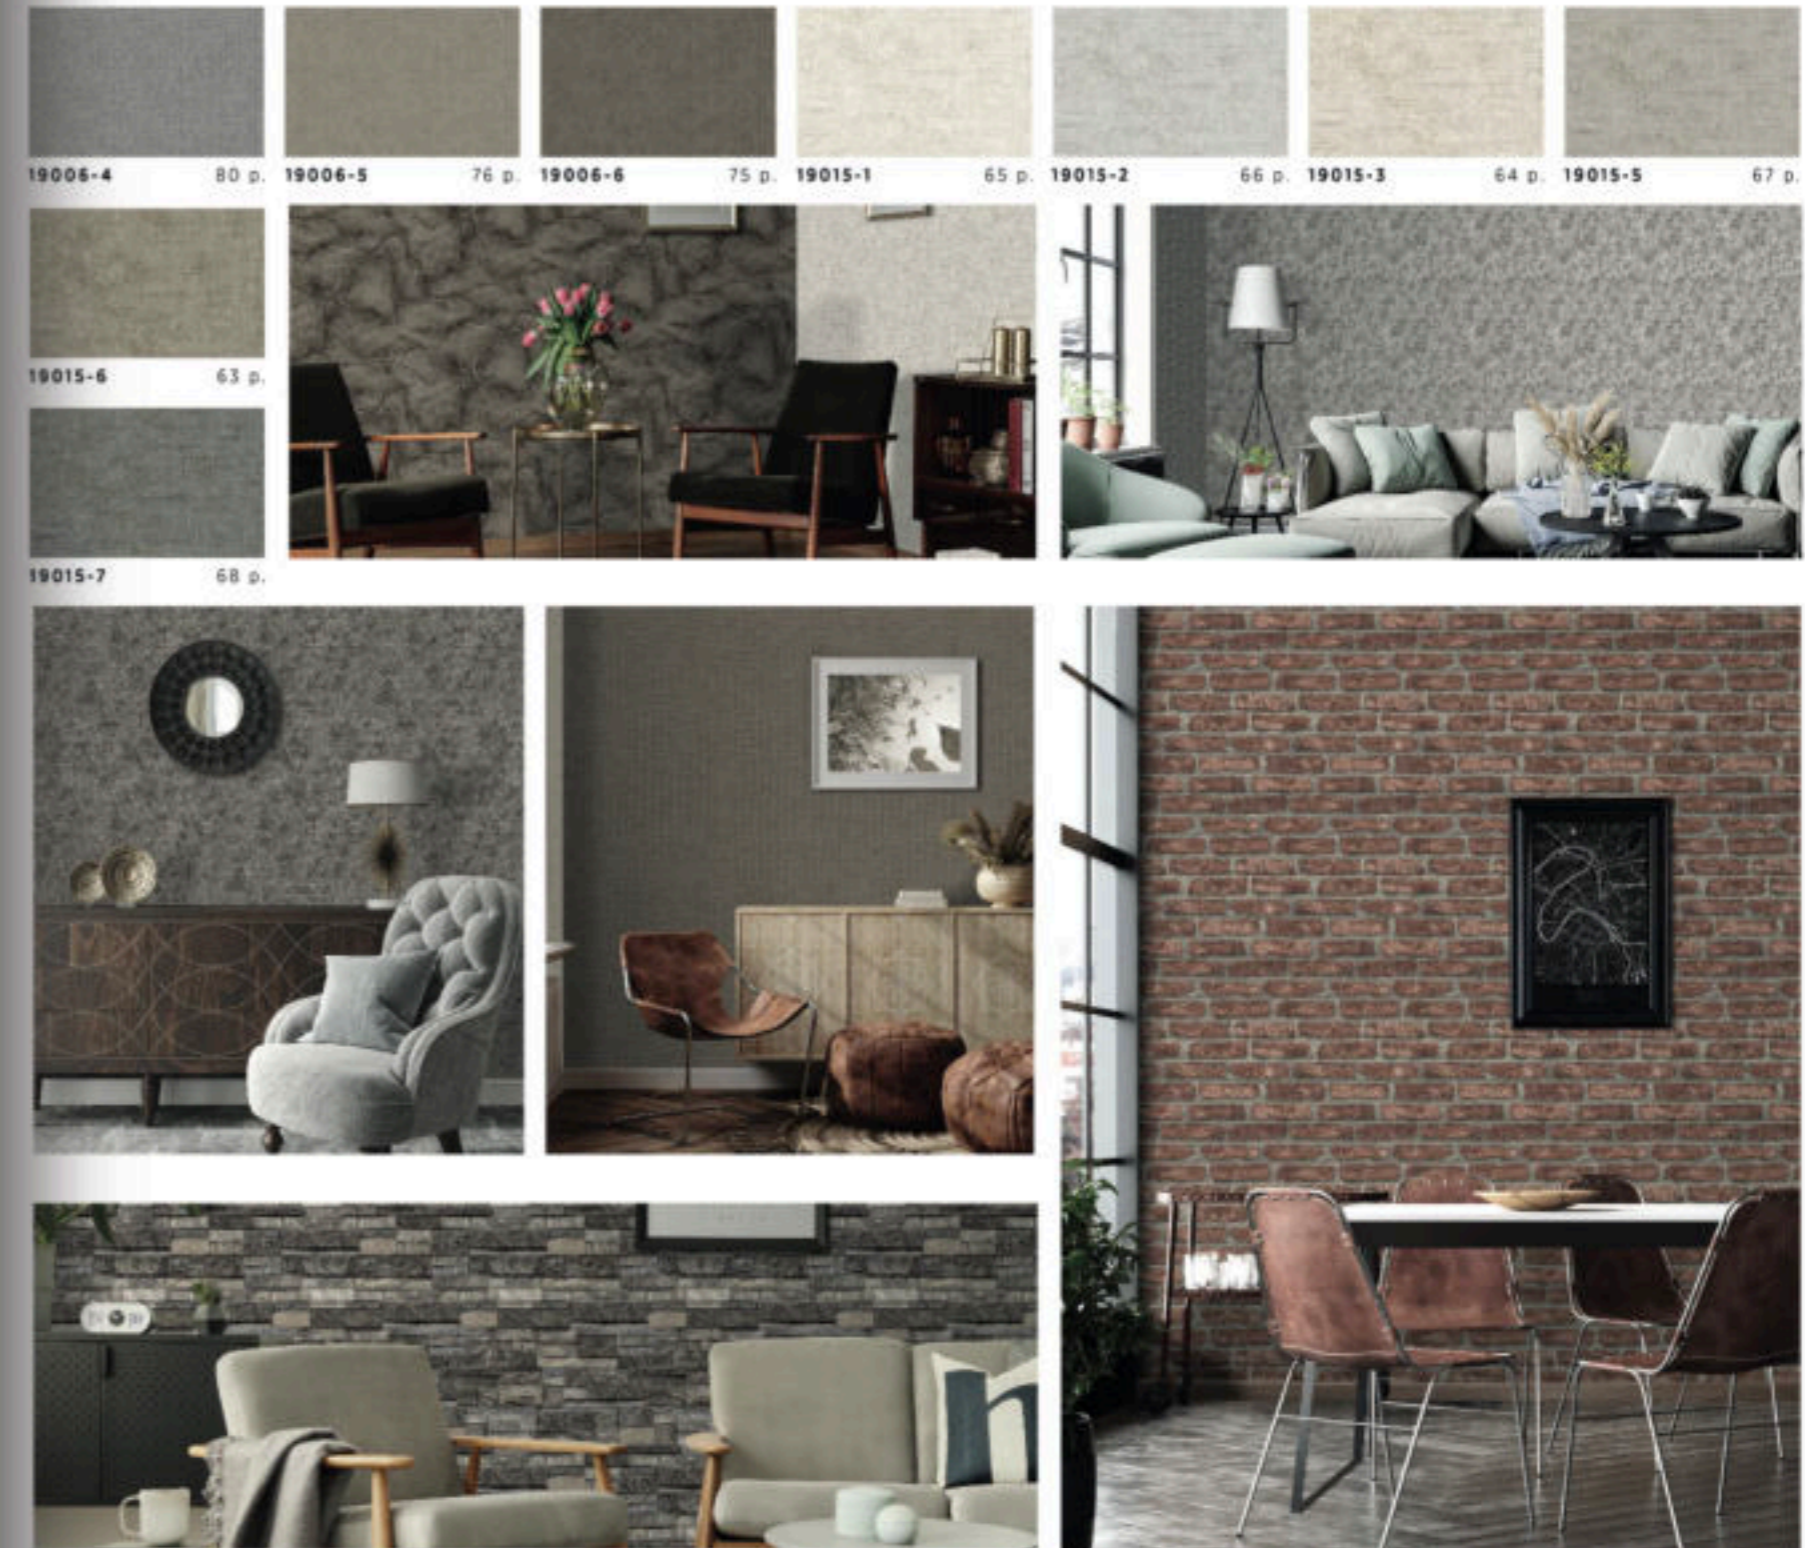

11503-1 42 p.	11503-2 43 p.	11503-3 56 p.	11503-4 47,51 p.	11503-5 52 p.	11503-6 38 p.	11509-1 40,48,55 p.
11509-2 46 p.	11509-3 41,49,53 p.	11509-4 44 p.	11509-5 39,54 p.	11509-6 45,50 p.	11510-1 28 p.	11510-2 20 p.
11510-3 31 p.	11510-4 23 p.	11510-5 16,19 p.	11510-6 24 p.	11510-7 27 p.	11524-1 58 p.	11524-2 60 p.
11524-3 57 p.	11524-4 59 p.	11524-5 61 p.	11524-7 62 p.	11531-1 17,26,29 p.	11531-2 18,21 p.	11531-4 22 p.
11531-5 25,30 p.	11538-1 8 p.	11538-2 15 p.	11538-3 9 p.	11538-4 13 p.	11538-5 10 p.	11538-6 11 p.
11538-7 14 p.	11538-8 7 p.	11538-9 12 p.	11614-1 6 p.	11614-2 3 p.	11614-3 4,5 p.	11614-4 1,2 p.
11615-1 36 p.	11615-2 34 p.	11615-3 37 p.	11615-4 32,33 p.	11615-5 35 p.	19005-1 71 p.	19005-2 72 p.
19005-3 70 p.	19005-4 73 p.	19005-5 69 p.	19005-6 74 p.	19006-1 78 p.	19006-2 79 p.	19006-3 77 p.